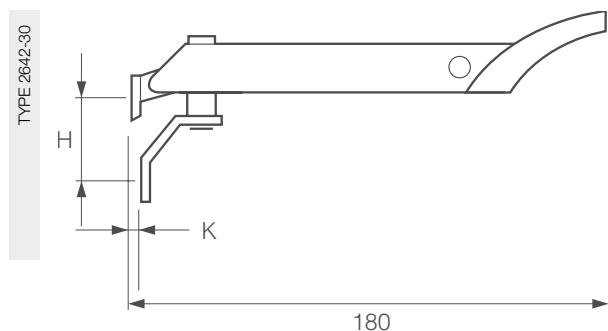

AXAflex Speciaal voor bovenlichten, klep- en uitzetramen

Materiaal	Kleur	Maximale opening	Raamvoet (H)	Kozijnvoet (K)	Artikelnummer
Roestvaststaal	zwart	160 mm	21 mm	11 mm	2642-10-81/E
Roestvaststaal	zwart	160 mm	21 mm	11 mm	2642-10-81/6*
Roestvaststaal	zwart	160 mm	21 mm	11 mm	2642-20-81
Roestvaststaal	zwart	160 mm	30 mm	4 mm	2642-30-81/E

* 6 = in seal verpakking.

Aanbevolen schroeven: 4,0 x 30 mm