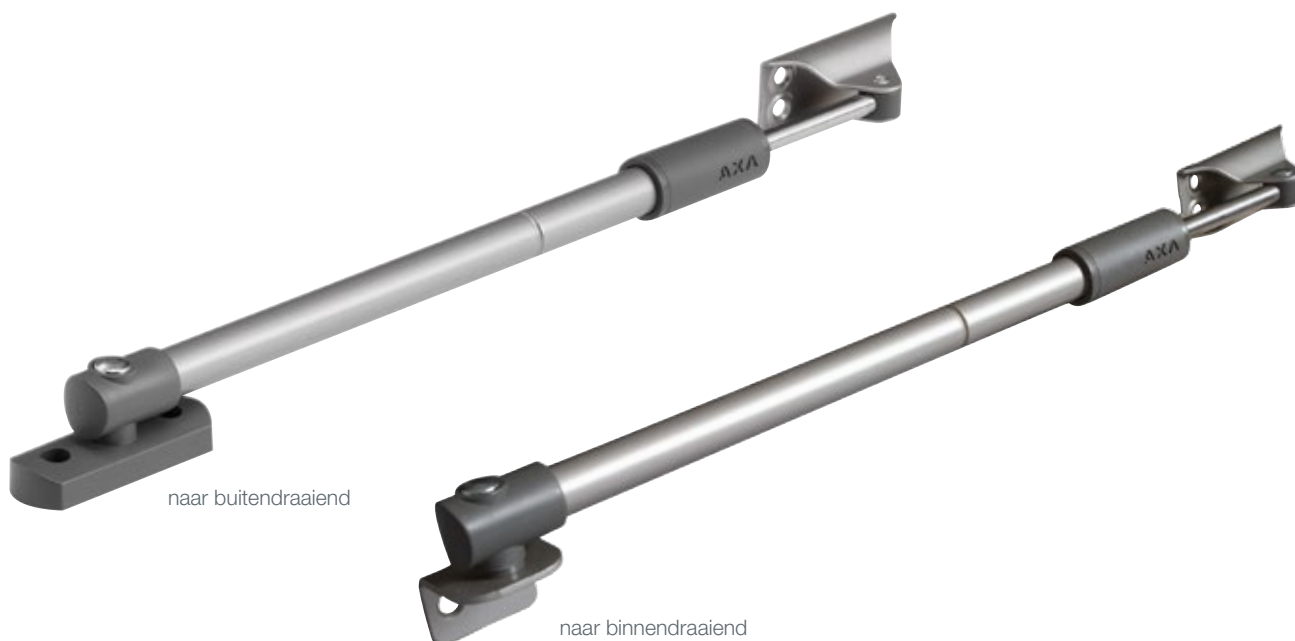

TYPE 35 ook geschikt voor deuren!

TYPE 35 EX / IN

Raam	Materiaal	Kunststof kleur	Lengte	Artikelnummer
Naar buitendraaiend	Staal grijs gelakt	grijs	375 mm	2835-00-49/E
Naar buitendraaiend	Staal wit gelakt	wit	375 mm	2835-00-54/E
Naar buitendraaiend	Roestvaststaal	zwart	375 mm	2835-00-81/E
Naar binnendraaiend	Staal grijs gelakt	grijs	358 mm	2836-00-49
Naar binnendraaiend	Staal wit gelakt	wit	358 mm	2836-00-54

Aanbevolen schroeven: 4,0 x 40 mm