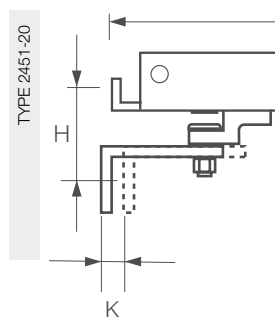

AXAflex Deluxe voor bovenlichten, klep- en uitzetramen

Materiaal	Kunststof kleur	Maximale opening	Raamvoet (H)	Kozijnvoet (K)	Artikelnummer
Geanodiseerd aluminium F1	zwart	180 mm	28 mm	30 mm	2450-20-91
Geanodiseerd aluminium F1	zwart	180 mm	37 mm	-4 / +4 mm	2451-20-91
Geanodiseerd aluminium F1	zwart	180 mm	27 mm	-4 / +4 mm	2451-30-91

Aanbevolen schroeven: 4,0 x 30 mm