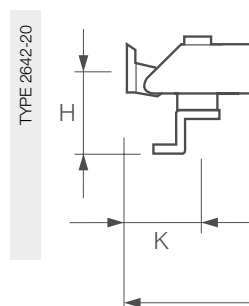

AXAflex Speciaal voor bovenlichten, klep- en uitzetramen

Materiaal	Kleur	Maximale opening	Raamvoet (H)	Kozijnvoet (K)	Artikelnummer
Roestvaststaal	zwart	160 mm	21 mm	11 mm	2642-10-81/E
Roestvaststaal	zwart	160 mm	21 mm	11 mm	2642-10-81/6*
Roestvaststaal	zwart	160 mm	21 mm	11 mm	2642-20-81
Roestvaststaal	zwart	160 mm	30 mm	4 mm	2642-30-81/E

* 6 = in seal verpakking.

Aanbevolen schroeven: 4,0 x 30 mm