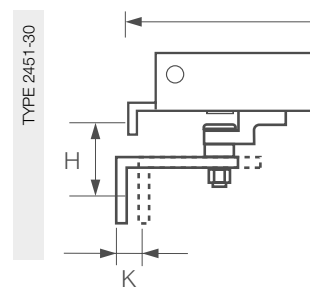

AXAflex Deluxe voor bovenlichten, klep- en uitzetramen

Materiaal	Kunststof kleur	Maximale opening	Raamvoet (H)	Kozijnvoet (K)	Artikelnummer
Geanodiseerd aluminium F1	zwart	180 mm	28 mm	30 mm	2450-20-91
Geanodiseerd aluminium F1	zwart	180 mm	37 mm	-4 / +4 mm	2451-20-91
Geanodiseerd aluminium F1	zwart	180 mm	27 mm	-4 / +4 mm	2451-30-91

Aanbevolen schroeven: 4,0 x 30 mm