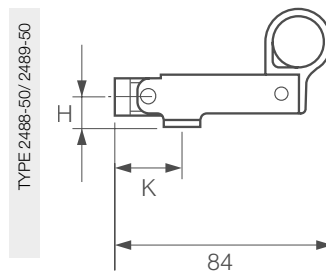

AXAfix voor bovenlichten, klep- en uitzetramen

Materiaal	Kunststof kleur	Maximale opening	Raamvoet (H)	Kozijnvoet (K)	Artikelnummer
Roestvaststaal	zwart	160 mm	12 mm	19 mm	2488-10-81/E
Roestvaststaal	zwart	75 mm	12 mm	19 mm	2488-50-81/E
Roestvaststaal	zwart	75 mm	19 mm	19 mm	2489-50-81

Aanbevolen schroeven: 3,5 x 30 mm
Niet wegdraaibaar