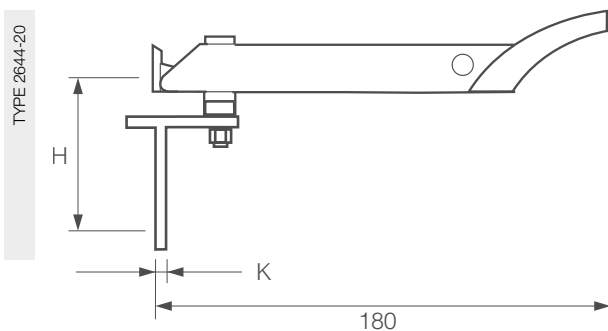

AXAflex Speciaal voor bovenlichten, klep- en uitzetramen

Materiaal	Kleur	Maximale opening	Raamvoet (H)	Kozijnvoet (K)	Artikelnummer
Roestvaststaal	zwart	160 mm	56 mm	3 / 16 mm	2644-20-81
Roestvaststaal	wit gelakt	160 mm	56 mm	3 / 16 mm	2644-20-74/E
Roestvaststaal	wit gelakt	160 mm	56 mm	3 / 16 mm	2644-20-79
Roestvaststaal	zwart	160 mm	33 mm	0 / 8 mm	2644-30-81
Roestvaststaal	wit gelakt	160 mm	33 mm	0 / 8 mm	2644-30-74

* uitneembare raamvoet.

Aanbevolen schroeven: 4,0 x 30 mm