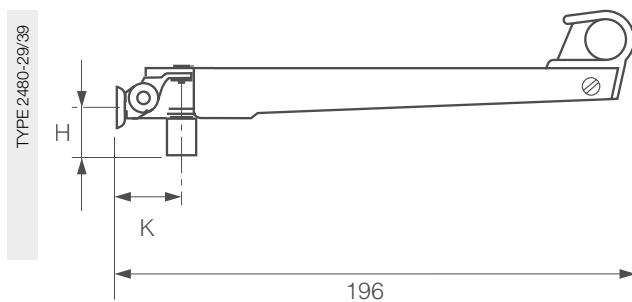

AXAflex Classic voor bovenlichten, klep- en uitzetramen

Materiaal	Kunststof kleur	Maximale opening	Raamvoet (H)	Kozijnvoet (K)	Artikelnummer
Roestvaststaal	zwart	260 mm	20 mm	27 mm	2480-29-81/E*
Roestvaststaal	zwart	260 mm	20 mm	27 mm	2480-39-81/E
Roestvaststaal	zwart	160 mm	20 mm	27 mm	2480-49-81

* wegdraaibaar naar rechts.

Aanbevolen schroeven: 4,0 x 30 mm