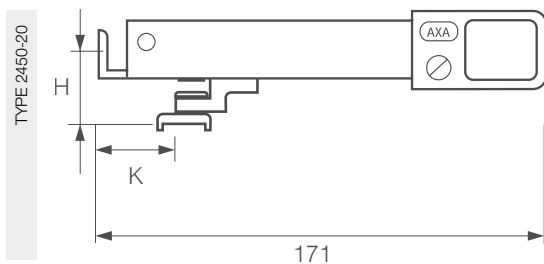

AXAflex Deluxe voor bovenlichten, klep- en uitzetramen

Materiaal	Kunststof kleur	Maximale opening	Raamvoet (H)	Kozijnvoet (K)	Artikelnummer
Geanodiseerd aluminium F1	zwart	180 mm	28 mm	30 mm	2450-20-91
Geanodiseerd aluminium F1	zwart	180 mm	37 mm	-4 / +4 mm	2451-20-91
Geanodiseerd aluminium F1	zwart	180 mm	27 mm	-4 / +4 mm	2451-30-91

Aanbevolen schroeven: 4,0 x 30 mm