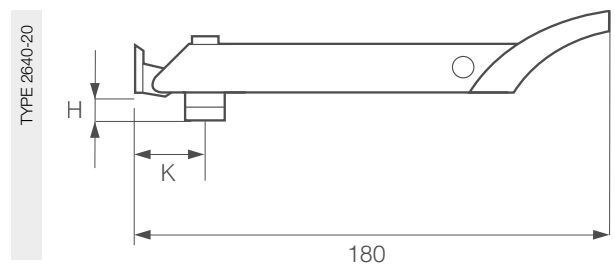

AXAflex voor bovenlichten, klep- en uitzetramen

Materiaal	Kunststof kleur	Maximale opening	Raamvoet (H)	Kozijnvoet (K)	Artikelnummer
Roestvaststaal	zwart	160 mm	20 mm	27 mm	2640-20-81/E
Roestvaststaal	zwart	160 mm	20 mm	27 mm	2640-20-81/6*
Roestvaststaal wit gelakt	wit	160 mm	20 mm	27 mm	2647-20-74/E
Staal grijs gelakt	grijs	160 mm	20 mm	27 mm	2640-20-49/E
Staal grijs gelakt	grijs	160 mm	20 mm	27 mm	2640-20-49/6*
Staal bruin gelakt	zwart	160 mm	20 mm	27 mm	2640-20-44/E
Roestvaststaal	zwart	160 mm	10 mm	27 mm	2640-10-81/E
Roestvaststaal wit gelakt	wit	160 mm	10 mm	27 mm	2647-10-74/E
Staal grijs gelakt	zwart	160 mm	10 mm	27 mm	2640-10-49/E
Staal bruin gelakt	zwart	160 mm	10 mm	27 mm	2640-10-44/E

* 6 = in seal verpakking.

Aanbevolen schroeven: 4,0 x 30 mm