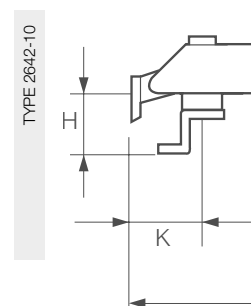

AXAflex Speciaal voor bovenlichten, klep- en uitzetramen

Materiaal	Kleur	Maximale opening	Raamvoet (H)	Kozijnvoet (K)	Artikelnummer
Roestvaststaal	zwart	160 mm	21 mm	11 mm	2642-10-81/E
Roestvaststaal	zwart	160 mm	21 mm	11 mm	2642-10-81/6*
Roestvaststaal	zwart	160 mm	21 mm	11 mm	2642-20-81
Roestvaststaal	zwart	160 mm	30 mm	4 mm	2642-30-81/E

* 6 = in seal verpakking.

Aanbevolen schroeven: 4,0 x 30 mm