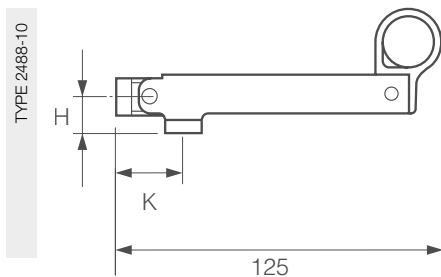

AXAfix voor bovenlichten, klep- en uitzetramen

Materiaal	Kunststof kleur	Maximale opening	Raamvoet (H)	Kozijnvoet (K)	Artikelnummer
Roestvaststaal	zwart	160 mm	12 mm	19 mm	2488-10-81/E
Roestvaststaal	zwart	75 mm	12 mm	19 mm	2488-50-81/E
Roestvaststaal	zwart	75 mm	19 mm	19 mm	2489-50-81

Aanbevolen schroeven: 3,5 x 30 mm
Niet wegdraaibaar