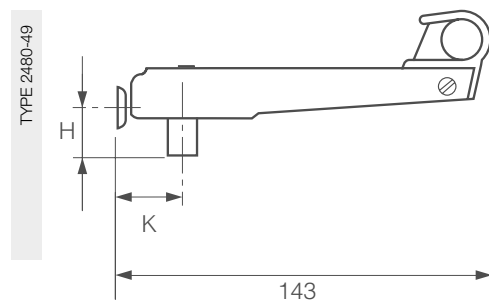

AXAflex Classic voor bovenlichten, klep- en uitzetramen

Materiaal	Kunststof kleur	Maximale opening	Raamvoet (H)	Kozijnvoet (K)	Artikelnummer
Roestvaststaal	zwart	260 mm	20 mm	27 mm	2480-29-81/E*
Roestvaststaal	zwart	260 mm	20 mm	27 mm	2480-39-81/E
Roestvaststaal	zwart	160 mm	20 mm	27 mm	2480-49-81

* wegdraaibaar naar rechts.

Aanbevolen schroeven: 4,0 x 30 mm