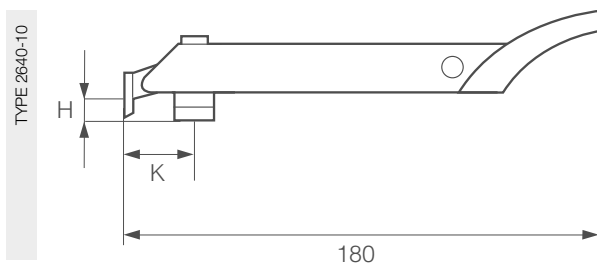

AXAflex voor bovenlichten, klep- en uitzetramen

Materiaal	Kunststof kleur	Maximale opening	Raamvoet (H)	Kozijnvoet (K)	Artikelnummer
Roestvaststaal	zwart	160 mm	20 mm	27 mm	2640-20-81/E
Roestvaststaal	zwart	160 mm	20 mm	27 mm	2640-20-81/6*
Roestvaststaal wit gelakt	wit	160 mm	20 mm	27 mm	2647-20-74/E
Staal grijs gelakt	grijs	160 mm	20 mm	27 mm	2640-20-49/E
Staal grijs gelakt	grijs	160 mm	20 mm	27 mm	2640-20-49/6*
Staal bruin gelakt	zwart	160 mm	20 mm	27 mm	2640-20-44/E
Roestvaststaal	zwart	160 mm	10 mm	27 mm	2640-10-81/E
Roestvaststaal wit gelakt	wit	160 mm	10 mm	27 mm	2647-10-74/E
Staal grijs gelakt	zwart	160 mm	10 mm	27 mm	2640-10-49/E
Staal bruin gelakt	zwart	160 mm	10 mm	27 mm	2640-10-44/E

* 6 = in seal verpakking.

Aanbevolen schroeven: 4,0 x 30 mm