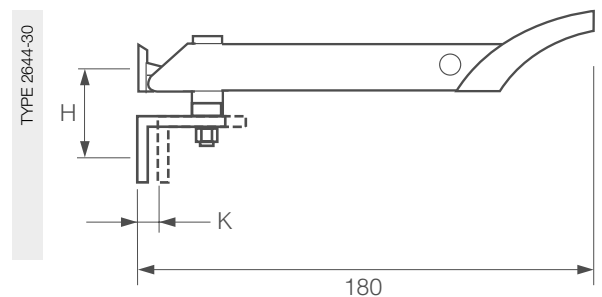

AXAflex Speciaal voor bovenlichten, klep- en uitzetramen

Materiaal	Kleur	Maximale opening	Raamvoet (H)	Kozijnvoet (K)	Artikelnummer
Roestvaststaal	zwart	160 mm	56 mm	3 / 16 mm	2644-20-81
Roestvaststaal	wit gelakt	160 mm	56 mm	3 / 16 mm	2644-20-74/E
Roestvaststaal	wit gelakt	160 mm	56 mm	3 / 16 mm	2644-20-79
Roestvaststaal	zwart	160 mm	33 mm	0 / 8 mm	2644-30-81
Roestvaststaal	wit gelakt	160 mm	33 mm	0 / 8 mm	2644-30-74

* uitneembare raamvoet.

Aanbevolen schroeven: 4,0 x 30 mm