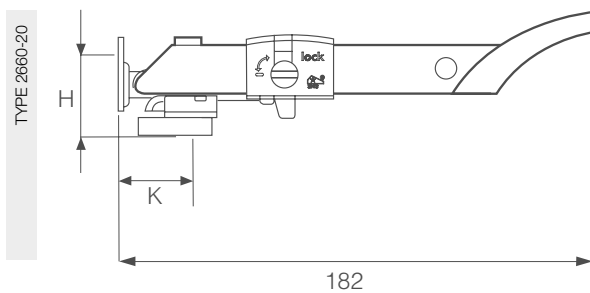

AXAflex Security voor bovenlichten, klep- en uitzetramen

Materiaal	Kunststof kleur	Maximale opening	Raamvoet (H)	Kozijnvoet (K)	Artikelnummer
Roestvaststaal	zwart	160 mm	32 mm	29 mm	2660-20-81/E
Roestvaststaal wit gelakt	wit	160 mm	32 mm	29 mm	2660-20-74/E

Aanbevolen schroeven: 4,5 x 40 mm