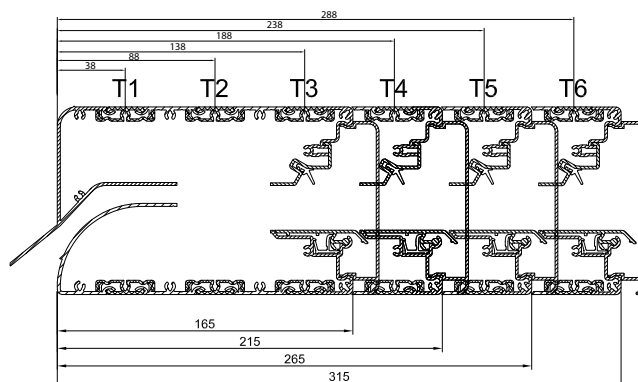

KALFPLAATSING: kalfprofielen en afmetingen

Product	Kalfprofiel (mm)			Met kokerprofiel ... X ... (mm)		Rooster- hoogte (mm)	Maximale roosterlengte onder garantie (mm)
	20	21	24	40 x 20	40 x 25		
DucoTon 10 'ZR'		✓				104	2500
DucoKlep 15 'ZR'	✓			✓		105	2500
DucoLine 10/17/23 'ZR'				✓	✓	120	2500
DucoFlat 12 ZR				✓		105	2500
GlasMax 'ZR'				✓	✓	120	4000
DucoTon 18		✓				136	2500
MiniMax 'ZR'	KX = Kalfprofiel vrij te bepalen					155	4000
DucoMax 'ZR'						155	4000
SkyMax ZR						155	2500

Compacte kalfplaatsing

Afmetingen

	Roostermaat = BESTELMAAT	Speling (mm)	Flens (mm)	Inbouwhoogte (mm)	Roosterhoogte (mm)	Maximale roosterlengte onder garantie (mm)
GlasMax 'ZR'	dagmaat + 30 mm	5	20	90	120	4000
MiniMax 'ZR'				115	145	4000
FireMax EW90 'ZR'				85	120	2500
DucoMax 'ZR'				115	145	4000
DucoMax 'ZR' HD				115	145	2500
SkyMax ZR	115	145	2500			
DucoFit 50 'ZR'	dagmaat + 14 mm	5	12	55	50	3070
EasyFit 50 'ZR'						

X-maat bepalen

Bij compacte kalfplaatsing van **GlasMax 'ZR'**, **MiniMax 'ZR'**, **DucoMax 'ZR'** of **SkyMax ZR** is het belangrijk de juiste positie van het L-profiel aan te geven. Deze wordt correct bepaald door het meten van de afstand tussen de neus van de suskast/susroosters en het begin van het L-profiel. De zogenaamde 'X-maat' wordt in mm uitgedrukt. De X-maat voor de **FireMax 'ZR'** is vast bepaald op 104 mm. **GlasMax 'ZR'**, **MiniMax 'ZR'**, **DucoMax 'ZR'** of **SkyMax ZR** worden bij compacte kalfplaatsing standaard voorzien van kunststof zijkstukken. Voor **FireMax 'ZR'** worden stalen zijkstukken voorzien.

→ DucoMax 'ZR' / SkyMax ZR

Thermische onderbreking	Minimale afstand tov de neus (mm)	Minimale afstand tov voorzijde van de kast (mm)	Kastdiepte	Maximale afstand tov de neus (in mm)	Maximale afstand tov voorzijde van de kast (in mm)
T1	87	61	Corto	187	161
T2	137	111	Medio	237	211
T3	187	161	Alto	287	261
T4	237	211	Largo	337	311
T5	287	261			
T6	337	311			