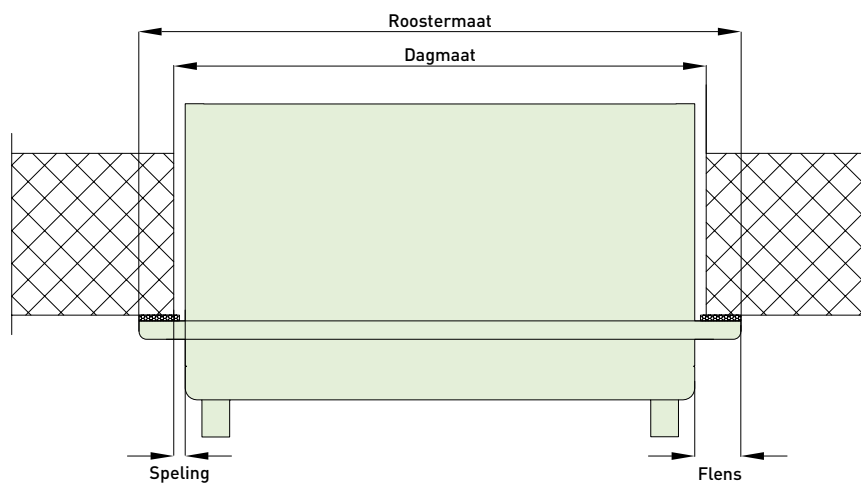

GLASPLAATSING: glasgoten en afmetingen

Product	Glasgoot (mm)										Glasaf trek (mm)	Roosterhoogte (mm)	Maximale roosterlengte onder garantie (mm)
	12	21	26	30	34	38	42	46	50	54			
DucoTon 10 'ZR'	✓	✓	✓	✓	✓	✓	✓				80	94	2500
DucoKlep 15 'ZR'			✓	✓	✓	✓	✓	✓	✓	✓	80	95	2500
DucoLine 10/17/23 'ZR'			✓	✓	✓	✓					80	95	2500
DucoFlat 12 ZR				✓	✓	✓					80	95	2500
DucoTon 18			✓	✓							120	136	2500
DucoSmart 60			✓	✓	✓	✓					60	75	2500
GlasMax 'ZR'			✓	✓	✓	✓					80	97	2500
FireMax EW30 'ZR'								✓			85	100	Max breedte glas (zie tabel op pagina 23)
DucoMax 'ZR' SkyMax ZR	X = glasgoot vrij te bepalen (alle glasdiktes)										135	150	2500

TOEPASSING GLASRUBBER

Siliconenvrij glasrubber	Glasgoot (mm)									
	12	21	26	30	34	38	42	46	50	54
Enkel glas 12	✓									
21		✓								
26 - 34			✓	✓	✓					
34 - 42					✓	✓	✓			
46 - 54								✓	✓	✓

KALFPLAATSING: kalfprofielen en afmetingen

Product	Kalfprofiel (mm)			Met kokerprofiel ... X ... (mm)		Rooster- hoogte (mm)	Maximale roosterlengte onder garantie (mm)
	20	21	24	40 x 20	40 x 25		
DucoTon 10 'ZR'		✓				104	2500
DucoKlep 15 'ZR'	✓			✓		105	2500
DucoLine 10/17/23 'ZR'				✓	✓	120	2500
DucoFlat 12 ZR				✓		105	2500
GlasMax 'ZR'				✓	✓	120	4000
DucoTon 18		✓				136	2500
MiniMax 'ZR'	KX = Kalfprofiel vrij te bepalen					155	4000
DucoMax 'ZR'						155	4000
SkyMax ZR						155	2500

Compacte kalfplaatsing

Afmetingen

	Roostermaat = BESTELMAAT	Speling (mm)	Flens (mm)	Inbouwhoogte (mm)	Roosterhoogte (mm)	Maximale roosterlengte onder garantie (mm)
GlasMax 'ZR'	dagmaat + 30 mm	5	20	90	120	4000
MiniMax 'ZR'				115	145	4000
FireMax EW90 'ZR'				85	120	2500
DucoMax 'ZR'				115	145	4000
DucoMax 'ZR' HD				115	145	2500
SkyMax ZR	115	145	2500			
DucoFit 50 'ZR'	dagmaat + 14 mm	5	12	55	50	3070
EasyFit 50 'ZR'						