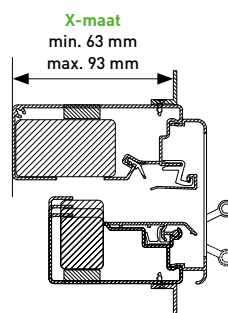

X-maat bepalen

Bij compacte kalfplaatsing van **GlasMax 'ZR'**, **MiniMax 'ZR'**, **DucoMax 'ZR'** of **SkyMax ZR** is het belangrijk de juiste positie van het L-profiel aan te geven. Deze wordt correct bepaald door het meten van de afstand tussen de neus van de suskast/susroosters en het begin van het L-profiel. De zogenaamde 'X-maat' wordt in mm uitgedrukt. De X-maat voor de **FireMax 'ZR'** is vast bepaald op 104 mm. **GlasMax 'ZR'**, **MiniMax 'ZR'**, **DucoMax 'ZR'** of **SkyMax ZR** worden bij compacte kalfplaatsing standaard voorzien van kunststof zijkstukken. Voor **FireMax 'ZR'** worden stalen zijkstukken voorzien.

→ DucoMax 'ZR' / SkyMax ZR

Thermische onderbreking	Minimale afstand tov de neus (mm)	Minimale afstand tov voorzijde van de kast (mm)	Kastdiepte	Maximale afstand tov de neus (in mm)	Maximale afstand tov voorzijde van de kast (in mm)
T1	87	61	Corto	187	161
T2	137	111	Medio	237	211
T3	187	161	Alto	287	261
T4	237	211	Largo	337	311
T5	287	261			
T6	337	311			

→ GlasMax 'ZR'

→ MiniMax 'ZR'

→ DucoMax 'ZR' HD

Plaatsing op kozijn

Afmetingen

	Roostermaat = BESTELMAAT	Inbouwhoogte (mm)	Roosterhoogte (mm)	Speling (mm)	Maximale roosterlengte onder garantie (mm)
DucoTop 50 'ZR'	kozijnmaat - 10 mm	55	50	5	3050
RenoTop 60 'ZR'	kozijnmaat inclusief flenzen	65	60	5	3500
DucoTop 60 'ZR'	kozijnmaat	65	60	5	3500