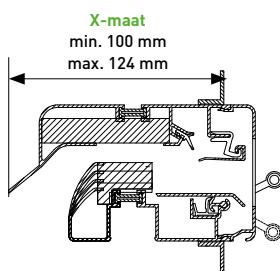

Compacte kalfplaatsing

Afmetingen

	Roostermaat = BESTELMAAT	Speling (mm)	Flens (mm)	Inbouwhoogte (mm)	Roosterhoogte (mm)	Maximale roosterlengte onder garantie (mm)
GlasMax 'ZR'	dagmaat + 30 mm	5	20	90	120	4000
MiniMax 'ZR'				115	145	4000
FireMax EW90 'ZR'				85	120	2500
DucoMax 'ZR'				115	145	4000
DucoMax 'ZR' HD				115	145	2500
SkyMax ZR	115	145	2500			
DucoFit 50 'ZR'	dagmaat + 14 mm	5	12	55	50	3070
EasyFit 50 'ZR'						

X-maat bepalen

Bij compacte kalfplaatsing van **GlasMax 'ZR'**, **MiniMax 'ZR'**, **DucoMax 'ZR'** of **SkyMax ZR** is het belangrijk de juiste positie van het L-profiel aan te geven. Deze wordt correct bepaald door het meten van de afstand tussen de neus van de suskast/susroosters en het begin van het L-profiel. De zogenaamde 'X-maat' wordt in mm uitgedrukt. De X-maat voor de **FireMax 'ZR'** is vast bepaald op 104 mm. **GlasMax 'ZR'**, **MiniMax 'ZR'**, **DucoMax 'ZR'** of **SkyMax ZR** worden bij compacte kalfplaatsing standaard voorzien van kunststof zijkstukken. Voor **FireMax 'ZR'** worden stalen zijkstukken voorzien.

→ DucoMax 'ZR' / SkyMax ZR

Thermische onderbreking	Minimale afstand tov de neus (mm)	Minimale afstand tov voorzijde van de kast (mm)	Kastdiepte	Maximale afstand tov de neus (in mm)	Maximale afstand tov voorzijde van de kast (in mm)
T1	87	61	Corto	187	161
T2	137	111	Medio	237	211
T3	187	161	Alto	287	261
T4	237	211	Largo	337	311
T5	287	261			
T6	337	311			

→ GlasMax 'ZR'

→ MiniMax 'ZR'

→ DucoMax 'ZR' HD

Plaatsing op kozijn

Afmetingen

	Roostermaat = BESTELMAAT	Inbouwhoogte (mm)	Roosterhoogte (mm)	Speling (mm)	Maximale roosterlengte onder garantie (mm)
DucoTop 50 'ZR'	kozijnmaat - 10 mm	55	50	5	3050
RenoTop 60 'ZR'	kozijnmaat inclusief flenzen	65	60	5	3500
DucoTop 60 'ZR'	kozijnmaat	65	60	5	3500