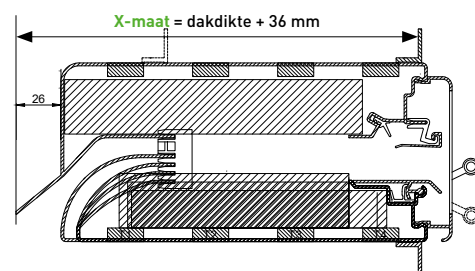

X-maat bepalen

Bij compacte kalfplaatsing van **GlasMax 'ZR'**, **MiniMax 'ZR'**, **DucoMax 'ZR'** of **SkyMax ZR** is het belangrijk de juiste positie van het L-profiel aan te geven. Deze wordt correct bepaald door het meten van de afstand tussen de neus van de suskast/susroosters en het begin van het L-profiel. De zogenaamde 'X-maat' wordt in mm uitgedrukt. De X-maat voor de **FireMax 'ZR'** is vast bepaald op 104 mm. **GlasMax 'ZR'**, **MiniMax 'ZR'**, **DucoMax 'ZR'** of **SkyMax ZR** worden bij compacte kalfplaatsing standaard voorzien van kunststof zijkstukken. Voor **FireMax 'ZR'** worden stalen zijkstukken voorzien.

→ DucoMax 'ZR' / SkyMax ZR

Thermische onderbreking	Minimale afstand tov de neus (mm)	Minimale afstand tov voorzijde van de kast (mm)	Kastdiepte	Maximale afstand tov de neus (in mm)	Maximale afstand tov voorzijde van de kast (in mm)
T1	87	61	Corto	187	161
T2	137	111	Medio	237	211
T3	187	161	Alto	287	261
T4	237	211	Largo	337	311
T5	287	261			
T6	337	311			

→ GlasMax 'ZR'

→ MiniMax 'ZR'

→ DucoMax 'ZR' HD

Plaatsing op kozijn

Afmetingen

	Roostermaat = BESTELMAAT	Inbouwhoogte (mm)	Roosterhoogte (mm)	Speling (mm)	Maximale roosterlengte onder garantie (mm)
DucoTop 50 'ZR'	kozijnmaat - 10 mm	55	50	5	3050
RenoTop 60 'ZR'	kozijnmaat inclusief flenzen	65	60	5	3500
DucoTop 60 'ZR'	kozijnmaat	65	60	5	3500