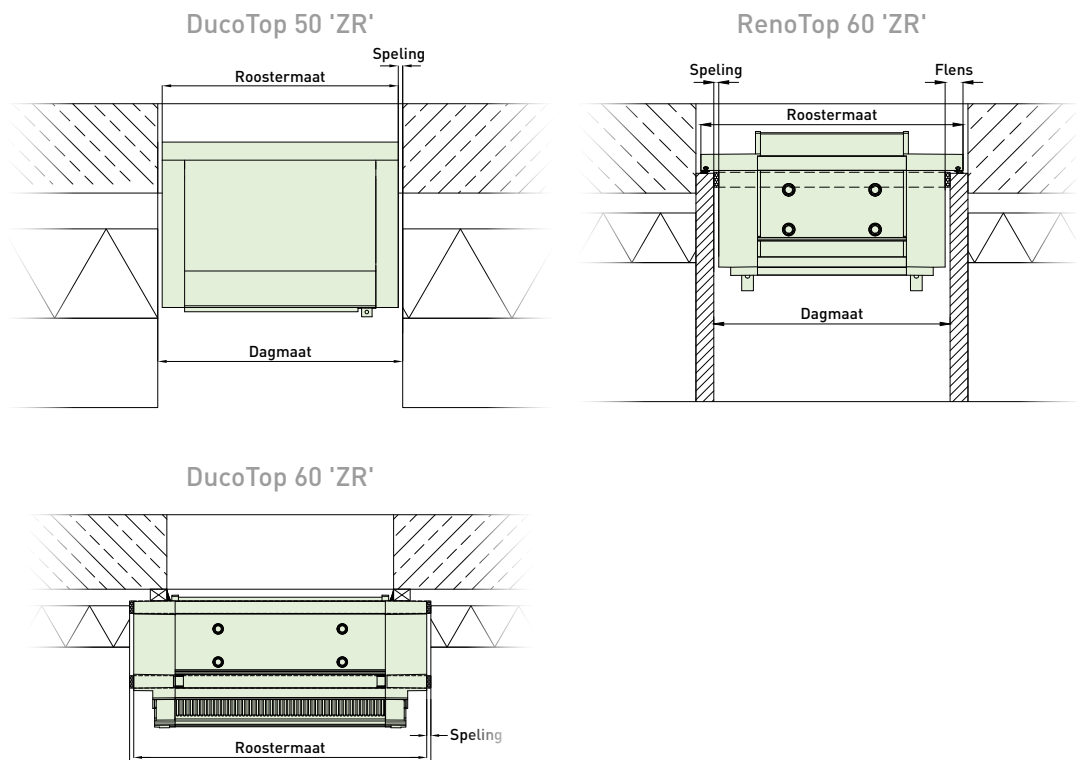

→ GlasMax 'ZR'

→ MiniMax 'ZR'

→ DucoMax 'ZR' HD

Plaatsing op kozijn

Afmetingen

	Roostermaat = BESTELMAAT	Inbouwhoogte (mm)	Roosterhoogte (mm)	Speling (mm)	Maximale roosterlengte onder garantie (mm)
DucoTop 50 'ZR'	kozijnmaat - 10 mm	55	50	5	3050
RenoTop 60 'ZR'	kozijnmaat inclusief flenzen	65	60	5	3500
DucoTop 60 'ZR'	kozijnmaat	65	60	5	3500