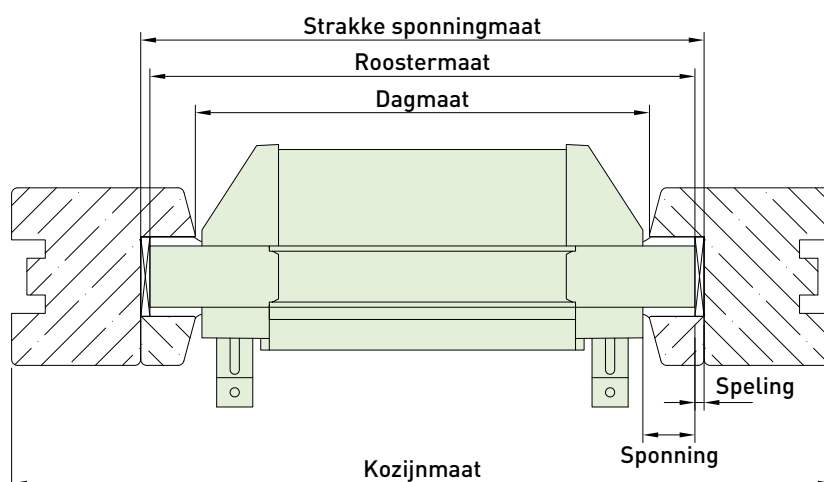

AFMETINGEN EN BESTELINFO

Glas- en **kalf**plaatsing

Roosterlengte berekenen

		Roostermaat = BESTELMAAT	Speling (mm)	Sponning (mm)
DucoTon 10 'ZR' DucoKlep 15 'ZR' DucoLine 10/17/23 'ZR' DucoFlat 12 ZR DucoTon 18 DucoSmart 60 GlasMax 'ZR'		strakke sponningmaat - 6 mm OF dagmaat + 28 mm	3	17
DucoMax 'ZR' SkyMax ZR	STANDAARD: met sponningstuk 25 mm	strakke sponningmaat - 6 mm OF dagmaat + 44 mm	3	25
	OPTIE: met sponningstuk 17 mm	strakke sponningmaat - 6 mm OF dagmaat + 28 mm		17
MiniMax 'ZR' (enkel kalfplaatsing)	OPTIE: sponning vrij te bepalen	strakke sponningmaat - 6 mm		vrij te bepalen
FireMax EW30 'ZR' (enkel glasplaatsing)		strakke sponningmaat - 10 mm	5	20

GLASPLAATSING: glasgoten en afmetingen

Product	Glasgoot (mm)										Glasaf trek (mm)	Roosterhoogte (mm)	Maximale roosterlengte onder garantie (mm)
	12	21	26	30	34	38	42	46	50	54			
DucoTon 10 'ZR'	✓	✓	✓	✓	✓	✓	✓				80	94	2500
DucoKlep 15 'ZR'			✓	✓	✓	✓	✓	✓	✓	✓	80	95	2500
DucoLine 10/17/23 'ZR'			✓	✓	✓	✓					80	95	2500
DucoFlat 12 ZR				✓	✓	✓					80	95	2500
DucoTon 18			✓	✓							120	136	2500
DucoSmart 60			✓	✓	✓	✓					60	75	2500
GlasMax 'ZR'			✓	✓	✓	✓					80	97	2500
FireMax EW30 'ZR'								✓			85	100	Max breedte glas (zie tabel op pagina 23)
DucoMax 'ZR' SkyMax ZR	X = glasgoot vrij te bepalen (alle glasdiktes)										135	150	2500

TOEPASSING GLASRUBBER

Siliconenvrij glasrubber	Glasgoot (mm)									
	12	21	26	30	34	38	42	46	50	54
Enkel glas 12	✓									
21		✓								
26 - 34			✓	✓	✓					
34 - 42					✓	✓	✓			
46 - 54								✓	✓	✓