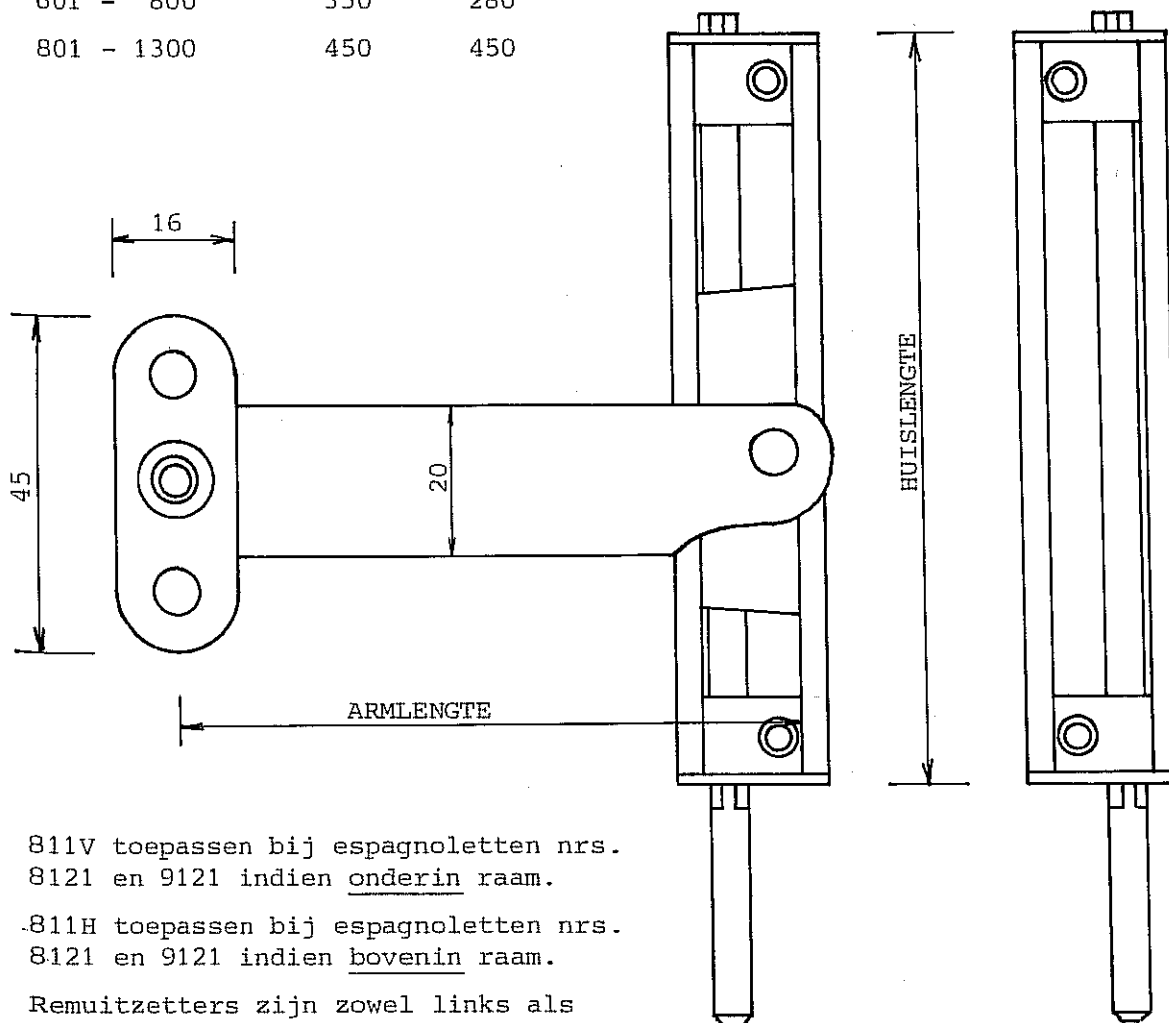

VERVANGINGS-
PRODUKT

Zweedse
Raamsystemen

nabo REMUITZETTER nr

811V

811H

Afmeting: 20 x 12 mm

voor raambreedte huisl. arml.

206 - 400 mm 200 140

401 - 600 250 205

601 - 800 350 280

801 - 1300 450 450

811V toepassen bij espagnoletten nrs.
8121 en 9121 indien onderin raam.

811H toepassen bij espagnoletten nrs.
8121 en 9121 indien bovenin raam.

Remuitzetters zijn zowel links als
rechts toepasbaar.

Voor uitzetramen (bovenscharnierend) en valramen (onderscharnierend)
beide remuitzetters toepassen. Remuitzetters worden dan per paar geleverd.

De remuitzetter is met een schuin plaatje leverbaar, waardoor dit plaatje
bij naar buiten draaiende ramen op de (schuine) onderdorpel te bevestigen is.